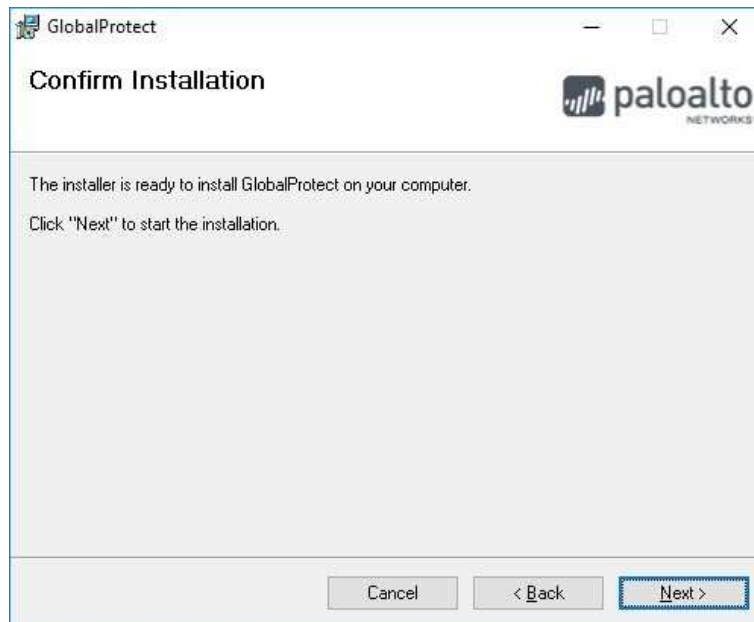

4. Clique em “Leia mais instalação de ferramenta de acesso remoto.”

5. Selecione o download conforme sistema operacional (Windows ou MacOS).

MINISTÉRIO DA EDUCAÇÃO
INSTITUTO NACIONAL DE EDUCAÇÃO DE SURDOS
DEPARTAMENTO ADMINISTRATIVO
DIVISÃO DE INFORMÁTICA

A captura de tela mostra a interface do site do Instituto Nacional de Educação de Surdos (INES). No topo, há uma barra de navegação com links para "BRASIL", "CORONAVIRUS (COVID-19)", "Simplifique!", "Participe", "Acesso a Informação", "Legislação", "Canais" e ícones de redes sociais. Abaixo, uma barra verde contém o logo do INES, o nome "Divisão de Informática do INSTITUTO NACIONAL DE EDUCAÇÃO DE SURDOS" e um campo de busca. O conteúdo principal apresenta o artigo "INSTALAÇÃO DE FERRAMENTA VPN PARA ACESSO REMOTO", publicado em 31 de Agosto de 2020. O artigo oferece links para instaladores de Windows 32 bits, Windows 64 bits e Mac. À esquerda, há um menu de navegação com opções como "Acessibilidade", "Acesso à Informação", "Curso de Libras", "Webmail", "NOVO ARTIGO" e "SAIR". À direita, há uma seção de "EM DESTAQUE" com links para "Processo Seletivo ao Curso de Graduação em Pedagogia + Licenciatura", "Repositório Digital Huet", "Biblioteca", "PORTAL DE PERIÓDICOS (REVISTAS CIENTÍFICAS)" e "Captura de Tela".

MINISTÉRIO DA EDUCAÇÃO
INSTITUTO NACIONAL DE EDUCAÇÃO DE SURDOS
DEPARTAMENTO ADMINISTRATIVO
DIVISÃO DE INFORMÁTICA

Efetuar a instalação do programa da VPN

Clique em NEXT

Clique em NEXT

MINISTÉRIO DA EDUCAÇÃO
INSTITUTO NACIONAL DE EDUCAÇÃO DE SURDOS
DEPARTAMENTO ADMINISTRATIVO
DIVISÃO DE INFORMÁTICA