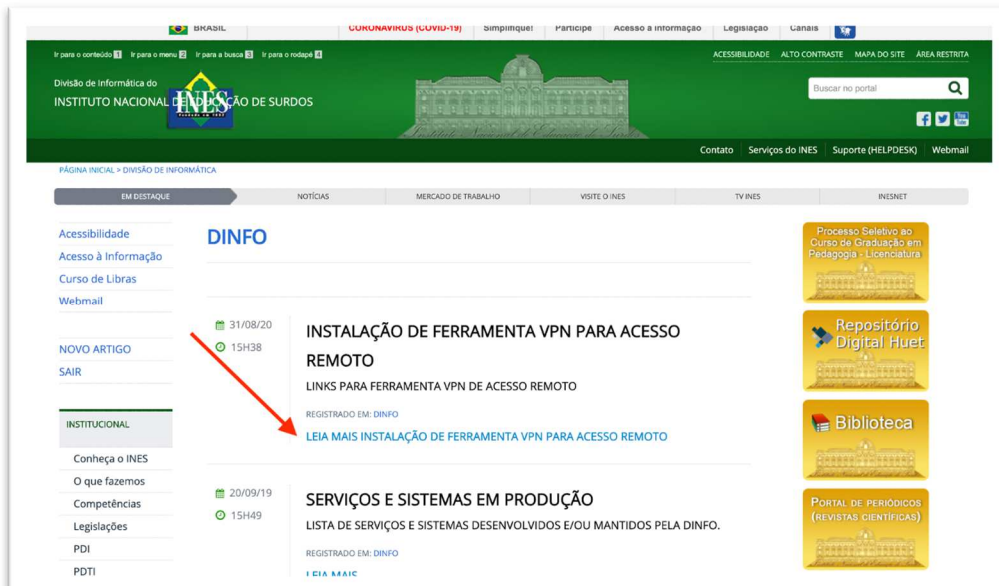

MINISTÉRIO DA EDUCAÇÃO
INSTITUTO NACIONAL DE EDUCAÇÃO DE SURDOS
DEPARTAMENTO ADMINISTRATIVO
DIVISÃO DE INFORMÁTICA

PASSO A PASSO de instalação da VPN

1. Acesse o site www.ines.gov.br
2. Clique em INESNET e efetue o seu LOGIN

OBS: Usuário e senha são os mesmos do HELPDESK e WINDOWS

**MINISTÉRIO DA EDUCAÇÃO
INSTITUTO NACIONAL DE EDUCAÇÃO DE SURDOS
DEPARTAMENTO ADMINISTRATIVO
DIVISÃO DE INFORMÁTICA**

3. Após o LOGIN, clique em DINFO - Divisão de informática.

4. Clique em “Leia mais instalação de ferramenta de acesso remoto.”

5. Selecione o download conforme sistema operacional (Windows ou MacOS).

MINISTÉRIO DA EDUCAÇÃO
INSTITUTO NACIONAL DE EDUCAÇÃO DE SURDOS
DEPARTAMENTO ADMINISTRATIVO
DIVISÃO DE INFORMÁTICA

A captura de tela mostra a interface do site do Instituto Nacional de Educação de Surdos (INES). No topo, há uma barra de navegação com links para "BRASIL", "CORONAVIRUS (COVID-19)", "Simplifique!", "Participe", "Acesso a Informação", "Legislação", "Canais" e ícones de redes sociais. Abaixo, uma barra verde contém o logo do INES, o nome "Divisão de Informática do INSTITUTO NACIONAL DE EDUCAÇÃO DE SURDOS" e um campo de busca. O conteúdo principal apresenta o artigo "INSTALAÇÃO DE FERRAMENTA VPN PARA ACESSO REMOTO", publicado em 31 de Agosto de 2020. O artigo oferece links para instaladores de Windows 32 bits, Windows 64 bits e Mac. À esquerda, há um menu de navegação com opções como "Acessibilidade", "Acesso à Informação", "Curso de Libras", "Webmail", "NOVO ARTIGO" e "SAIR". À direita, há uma seção de "EM DESTAQUE" com links para "Processo Seletivo ao Curso de Graduação em Pedagogia + Licenciatura", "Repositório Digital Huet", "Biblioteca", "PORTAL DE PERIÓDICOS (REVISTAS CIENTÍFICAS)" e "Captura de Tela".