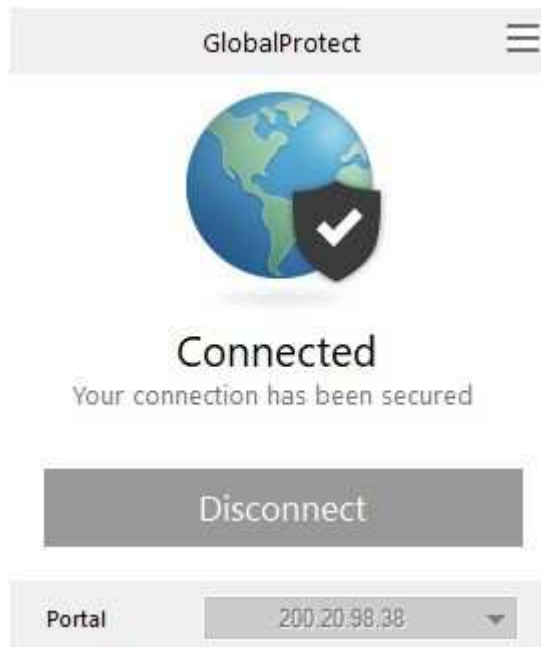

Agora iremos acessar os sistemas conforme nossos setores.