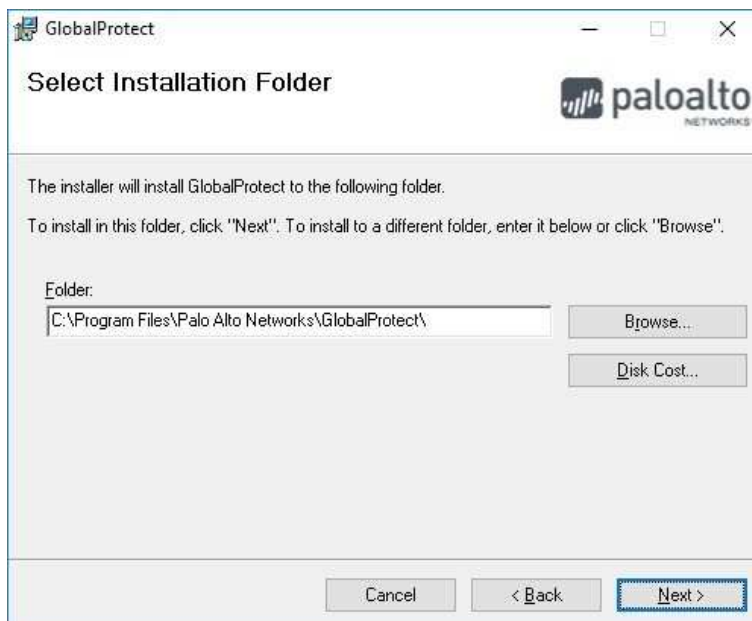

4. Clique em “Leia mais instalação de ferramenta de acesso remoto.”

5. Selecione o download conforme sistema operacional (Windows ou MacOS).

MINISTÉRIO DA EDUCAÇÃO
INSTITUTO NACIONAL DE EDUCAÇÃO DE SURDOS
DEPARTAMENTO ADMINISTRATIVO
DIVISÃO DE INFORMÁTICA

A captura de tela mostra a interface do site do Instituto Nacional de Educação de Surdos (INES). No topo, há uma barra de navegação com links para "BRASIL", "CORONAVIRUS (COVID-19)", "Simplifique!", "Participe", "Acesso a Informação", "Legislação", "Canais" e ícones de redes sociais. Abaixo, uma barra verde contém o logo do INES, o nome "Divisão de Informática do INSTITUTO NACIONAL DE EDUCAÇÃO DE SURDOS" e um campo de busca. O conteúdo principal apresenta o artigo "INSTALAÇÃO DE FERRAMENTA VPN PARA ACESSO REMOTO", publicado em 31 de Agosto de 2020. O artigo oferece links para instaladores de Windows 32 bits, Windows 64 bits e Mac. À esquerda, há um menu de navegação com opções como "Acessibilidade", "Acesso à Informação", "Curso de Libras", "Webmail", "NOVO ARTIGO" e "SAIR". À direita, há uma seção de "EM DESTAQUE" com links para "Processo Seletivo ao Curso de Graduação em Pedagogia + Licenciatura", "Repositório Digital Huet", "Biblioteca", "PORTAL DE PERIÓDICOS (REVISTAS CIENTÍFICAS)" e "Captura de Tela".

MINISTÉRIO DA EDUCAÇÃO
INSTITUTO NACIONAL DE EDUCAÇÃO DE SURDOS
DEPARTAMENTO ADMINISTRATIVO
DIVISÃO DE INFORMÁTICA

Efetuar a instalação do programa da VPN

Clique em NEXT

Clique em NEXT

MINISTÉRIO DA EDUCAÇÃO
INSTITUTO NACIONAL DE EDUCAÇÃO DE SURDOS
DEPARTAMENTO ADMINISTRATIVO
DIVISÃO DE INFORMÁTICA