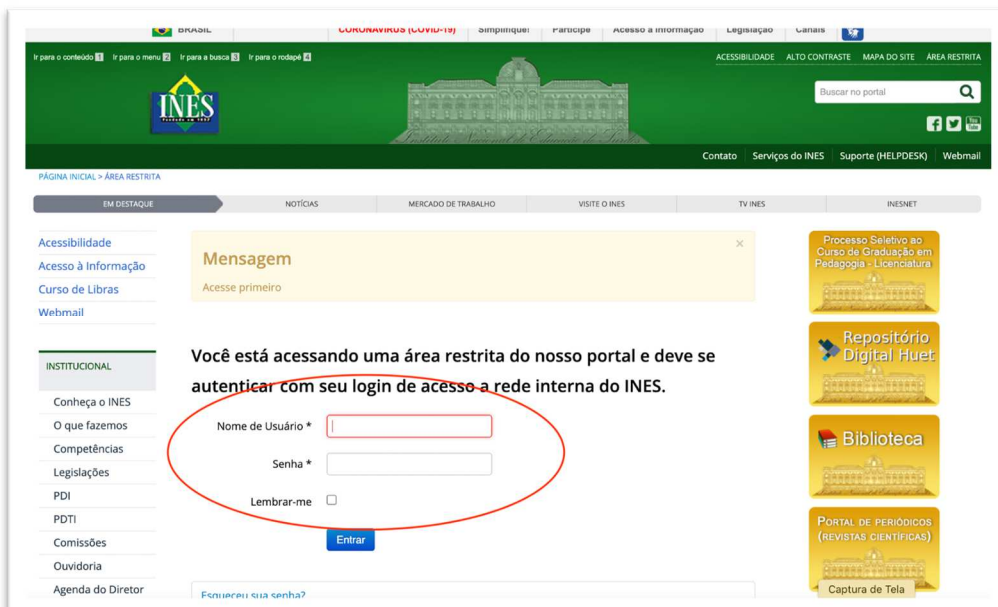

MINISTÉRIO DA EDUCAÇÃO
INSTITUTO NACIONAL DE EDUCAÇÃO DE SURDOS
DEPARTAMENTO ADMINISTRATIVO
DIVISÃO DE INFORMÁTICA

PASSO A PASSO de instalação da VPN

1. Acesse o site www.ines.gov.br
2. Clique em INESNET e efetue o seu LOGIN

OBS: Usuário e senha são os mesmos do HELPDESK e WINDOWS

**MINISTÉRIO DA EDUCAÇÃO
INSTITUTO NACIONAL DE EDUCAÇÃO DE SURDOS
DEPARTAMENTO ADMINISTRATIVO
DIVISÃO DE INFORMÁTICA**

3. Após o LOGIN, clique em DINFO - Divisão de informática.

4. Clique em “Leia mais instalação de ferramenta de acesso remoto.”

5. Selecione o download conforme sistema operacional (Windows ou MacOS).

MINISTÉRIO DA EDUCAÇÃO
INSTITUTO NACIONAL DE EDUCAÇÃO DE SURDOS
DEPARTAMENTO ADMINISTRATIVO
DIVISÃO DE INFORMÁTICA

A captura de tela mostra a interface do site do Instituto Nacional de Educação de Surdos (INES). No topo, há uma barra de navegação com links para "BRASIL", "CORONAVIRUS (COVID-19)", "Simplifique!", "Participe", "Acesso a Informação", "Legislação", "Canais" e ícones de redes sociais. Abaixo, uma barra verde contém o logo do INES, o nome "Divisão de Informática do INSTITUTO NACIONAL DE EDUCAÇÃO DE SURDOS" e um campo de busca. O conteúdo principal apresenta o artigo "INSTALAÇÃO DE FERRAMENTA VPN PARA ACESSO REMOTO", publicado em 31 de Agosto de 2020. O artigo oferece links para instaladores de Windows 32 bits, Windows 64 bits e Mac. À esquerda, há um menu de navegação com opções como "Acessibilidade", "Acesso à Informação", "Curso de Libras", "Webmail", "NOVO ARTIGO" e "SAIR". À direita, há uma seção de "EM DESTAQUE" com links para "Processo Seletivo ao Curso de Graduação em Pedagogia + Licenciatura", "Repositório Digital Huet", "Biblioteca", "PORTAL DE PERIÓDICOS (REVISTAS CIENTÍFICAS)" e "Captura de Tela".