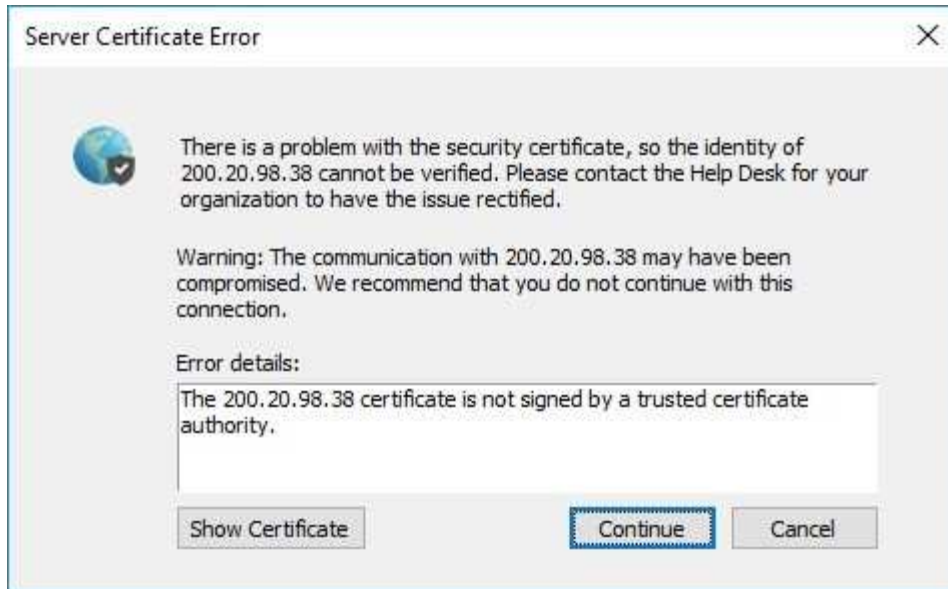

MINISTÉRIO DA EDUCAÇÃO
INSTITUTO NACIONAL DE EDUCAÇÃO DE SURDOS
DEPARTAMENTO ADMINISTRATIVO
DIVISÃO DE INFORMÁTICA

Aceite o certificado de segurança clicando em CONTINUE.

Aguarde o planeta ficar colorido conforme a imagem a seguir: